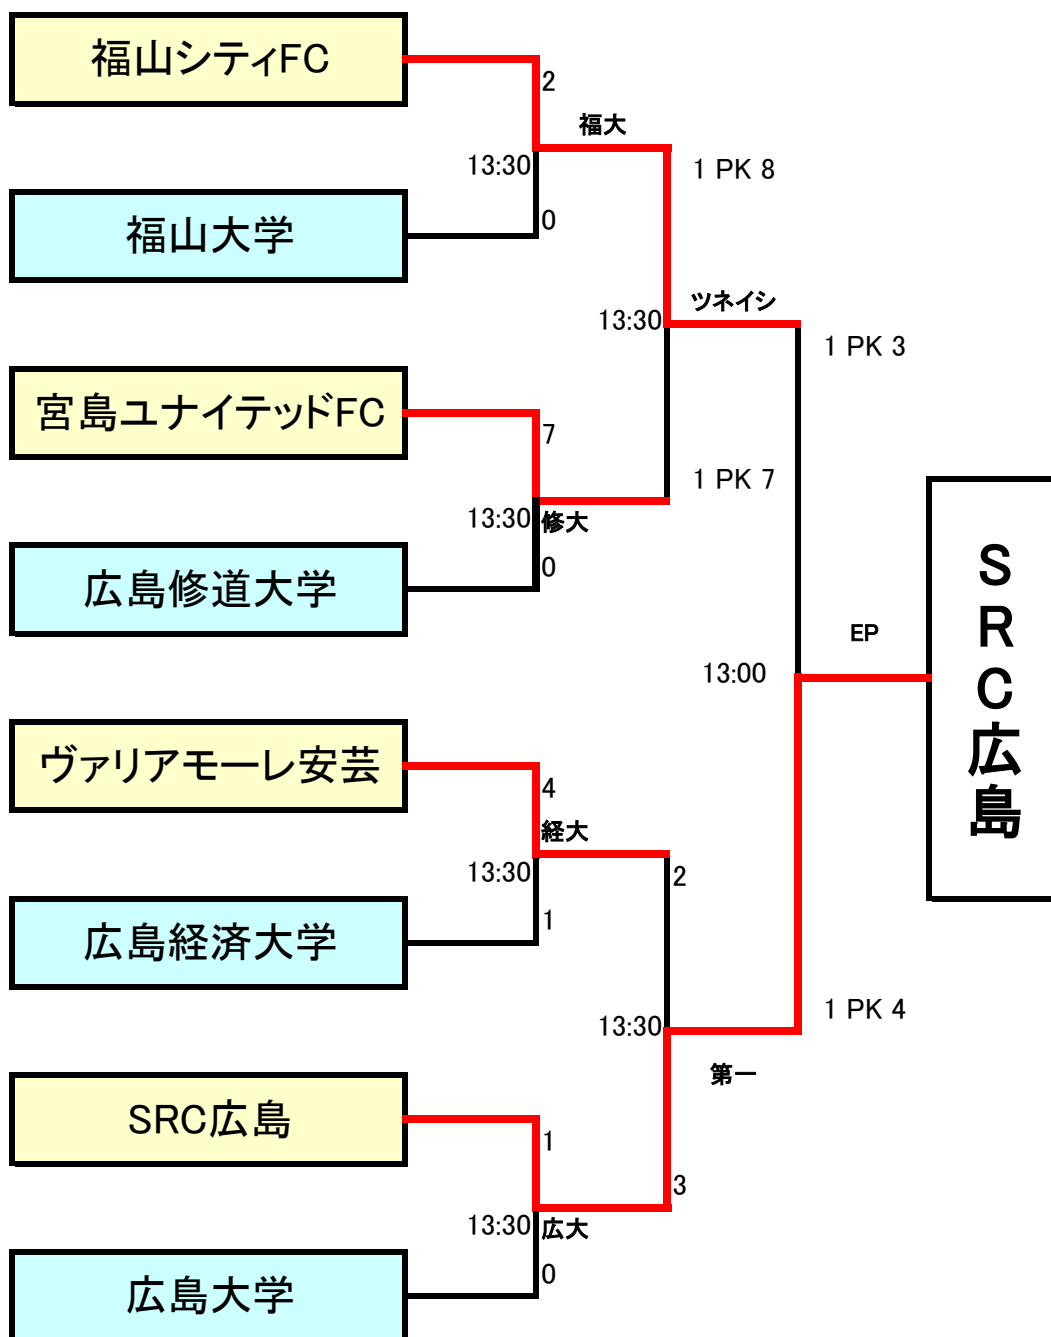

MIKASA CUP 全広島サッカー選手権大会決勝大会 兼  
 天皇杯 J F A 第 1 0 6 回全日本サッカー選手権大会県代表決定戦

開催日時 : 4/5(日) 4/12(日) 4/19(日)  
 1回戦 準決勝 決勝

- EP : 広島サッカースタジアム(エディオンピースウィング広島)
- ツネイシ : 広島県フットボールセンター(ツネイシフィールドA)
- 第一 : サンフレッチェビレッジ広島第一球技場
- 修大 : 広島修道大学サッカー場
- 経大 : 広島経済大学陸上競技場
- 広大 : 東広島ドリームフィールド
- 福大 : 福山大学サッカー場