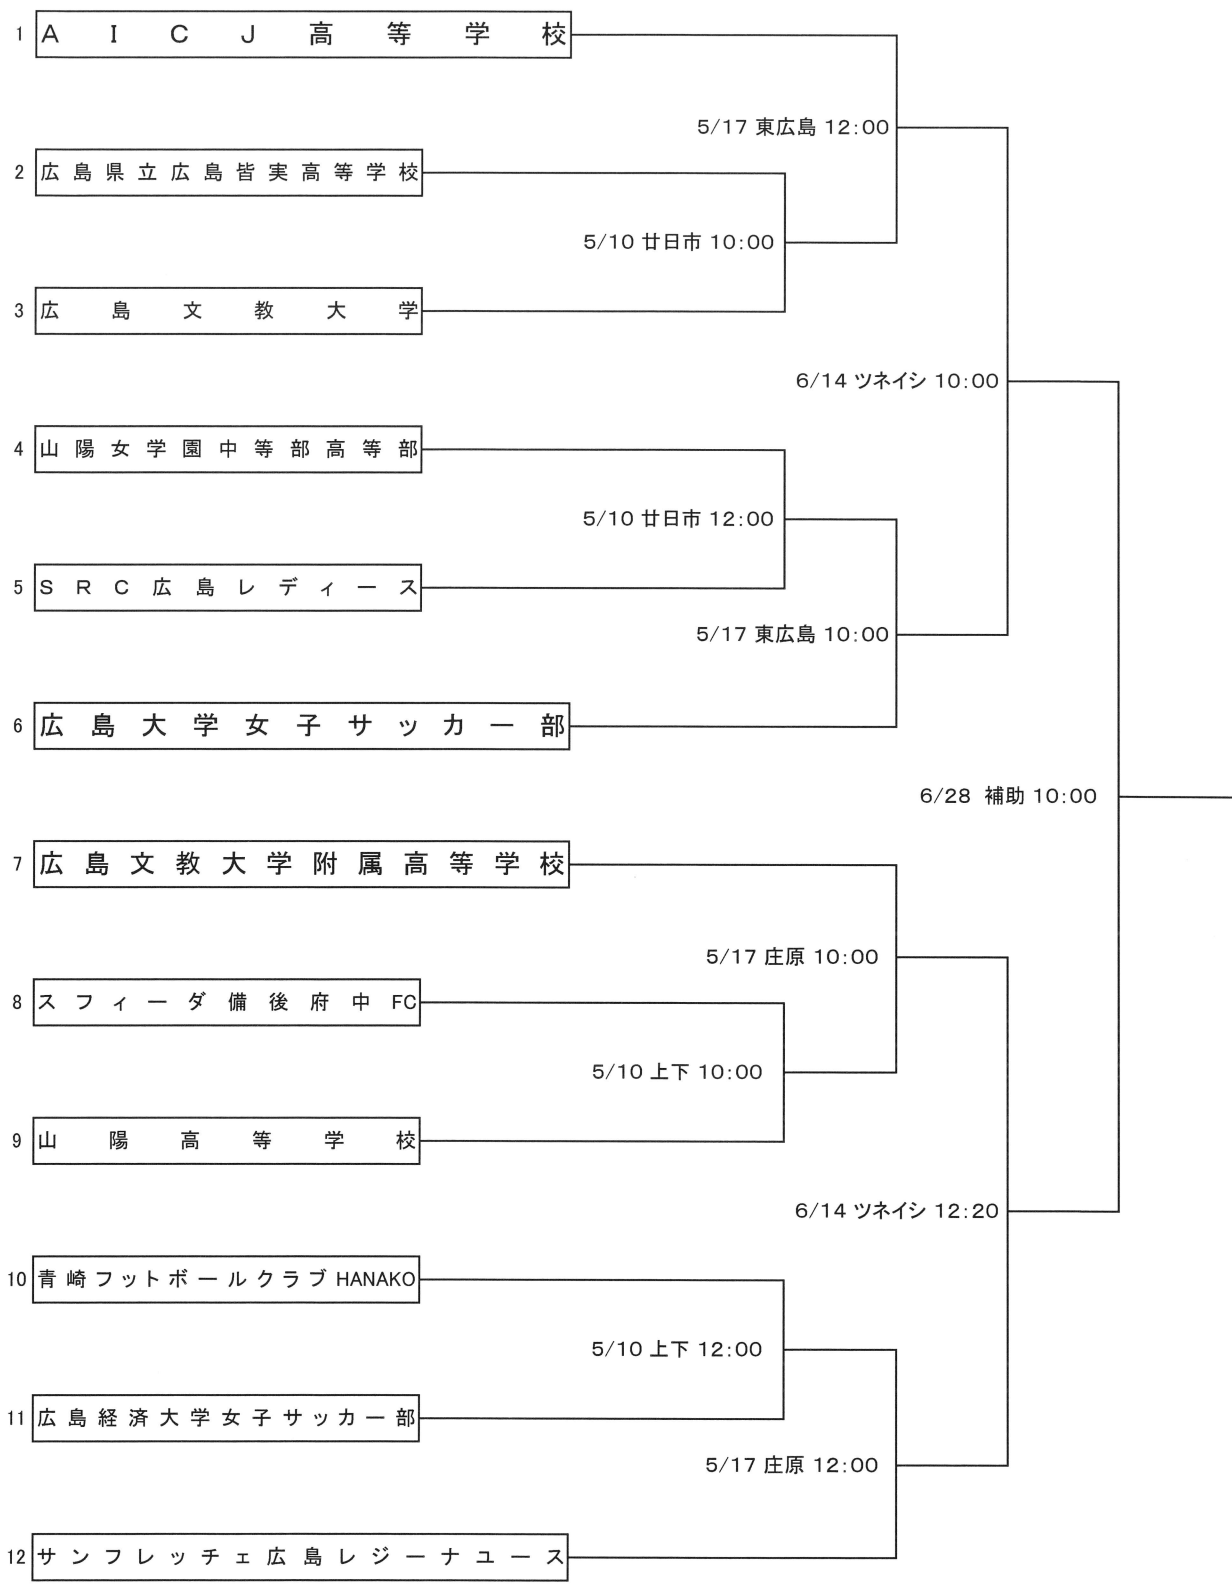

第42回広島県女子サッカー選手権大会 兼
皇后杯 J F A 第48回全日本女子サッカー選手権大会 広島県予選会
2026年 5月10日 開会式なし

5月10日	府中市上下運動公園人工芝グラウンド 廿日市市サッカー場三共ディスプレイグリーンフィールド	優勝チームが中国大会に出場します。
5月17日	東広島ドリームフィールド 庄原上野総合公園	
6月14日	ツネインフィールド Aコート	
6月28日	広島広域公園補助競技場	
7月5日	東広島ドリームフィールド(予備日)	

5月 17日の試合まで70分ゲーム,
6月 14日の試合から80分ゲーム