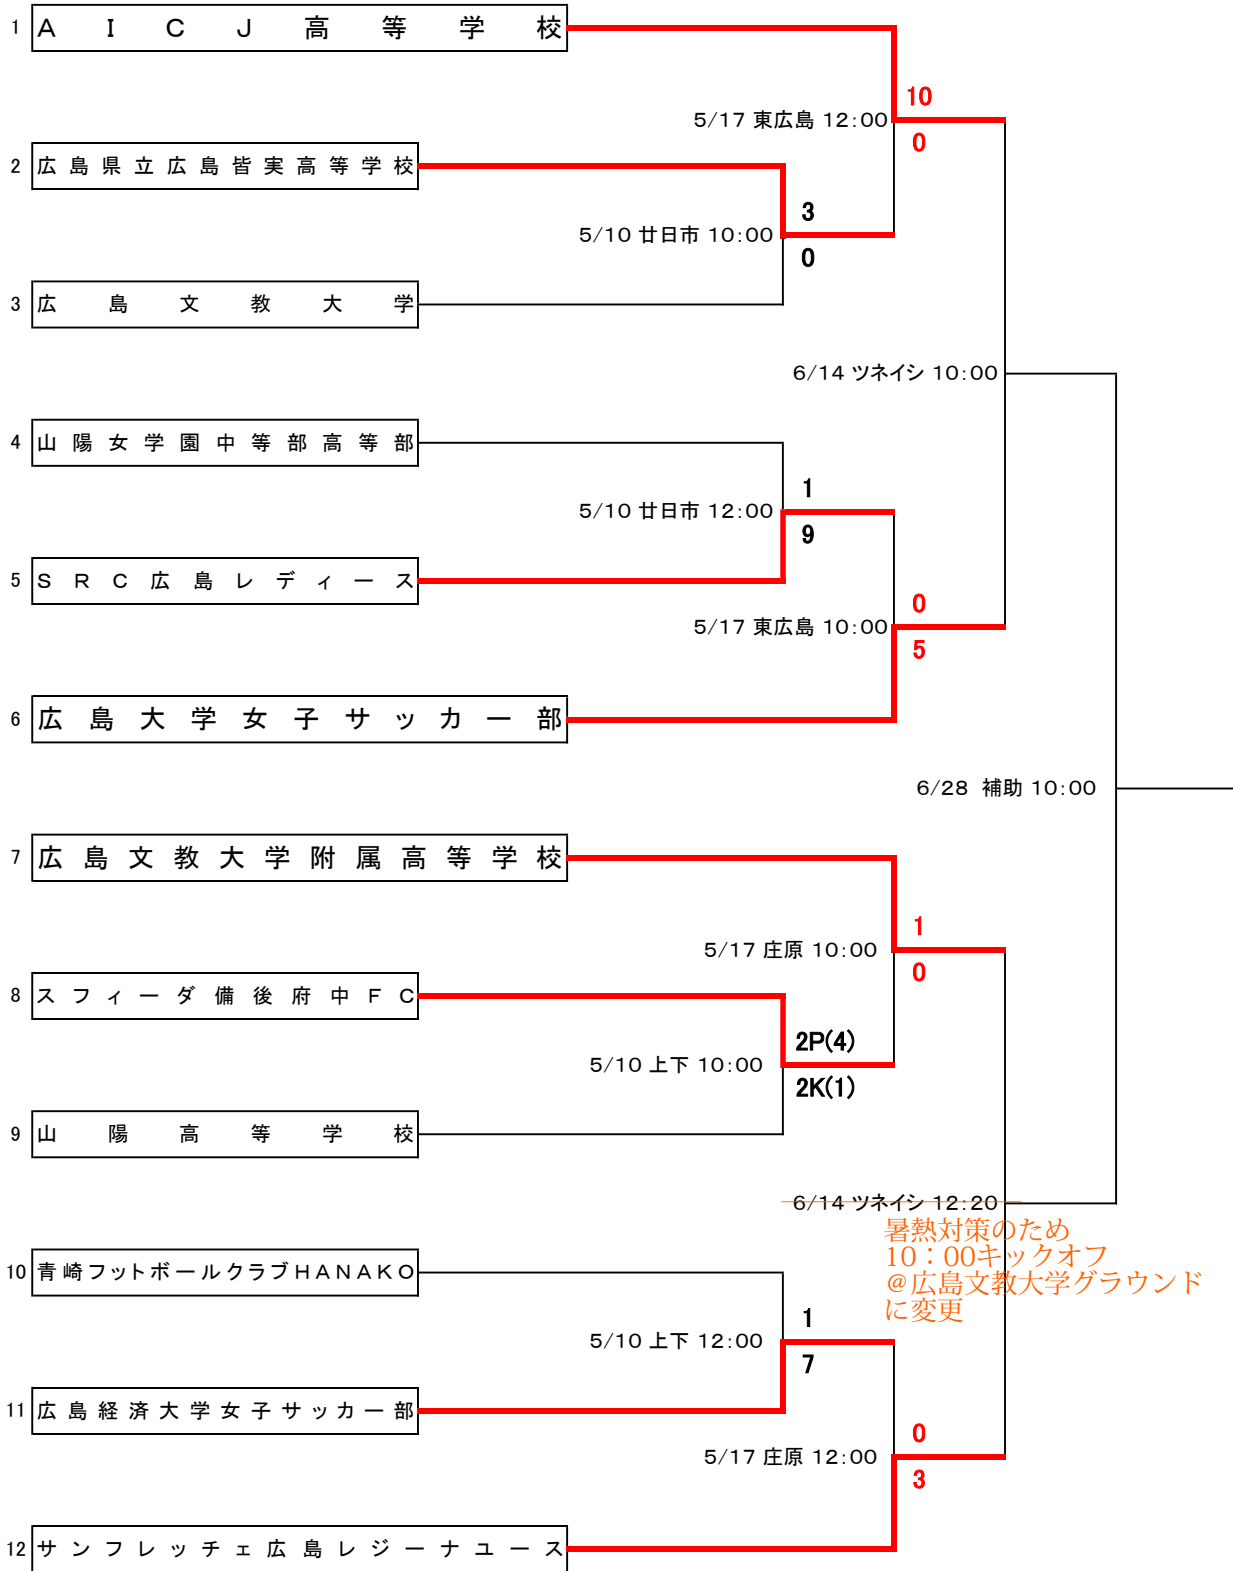

第42回広島県女子サッカー選手権大会 兼
皇后杯 J F A 第48回全日本女子サッカー選手権大会 広島県予選会
2026年 5月10日 開会式なし

5月10日	府中市上下運動公園人工芝グラウンド 廿日市市サッカー場三共ディスプレイグリーンフィールド
5月17日	東広島ドリームフィールド 庄原上野総合公園
6月14日	ツネイシフィールド Aコート
6月28日	広島広域公園補助競技場
7月5日	東広島ドリームフィールド(予備日)

優勝チームが中国大会に出場します。

5月17日の試合まで70分ゲーム,
6月14日の試合から80分ゲーム