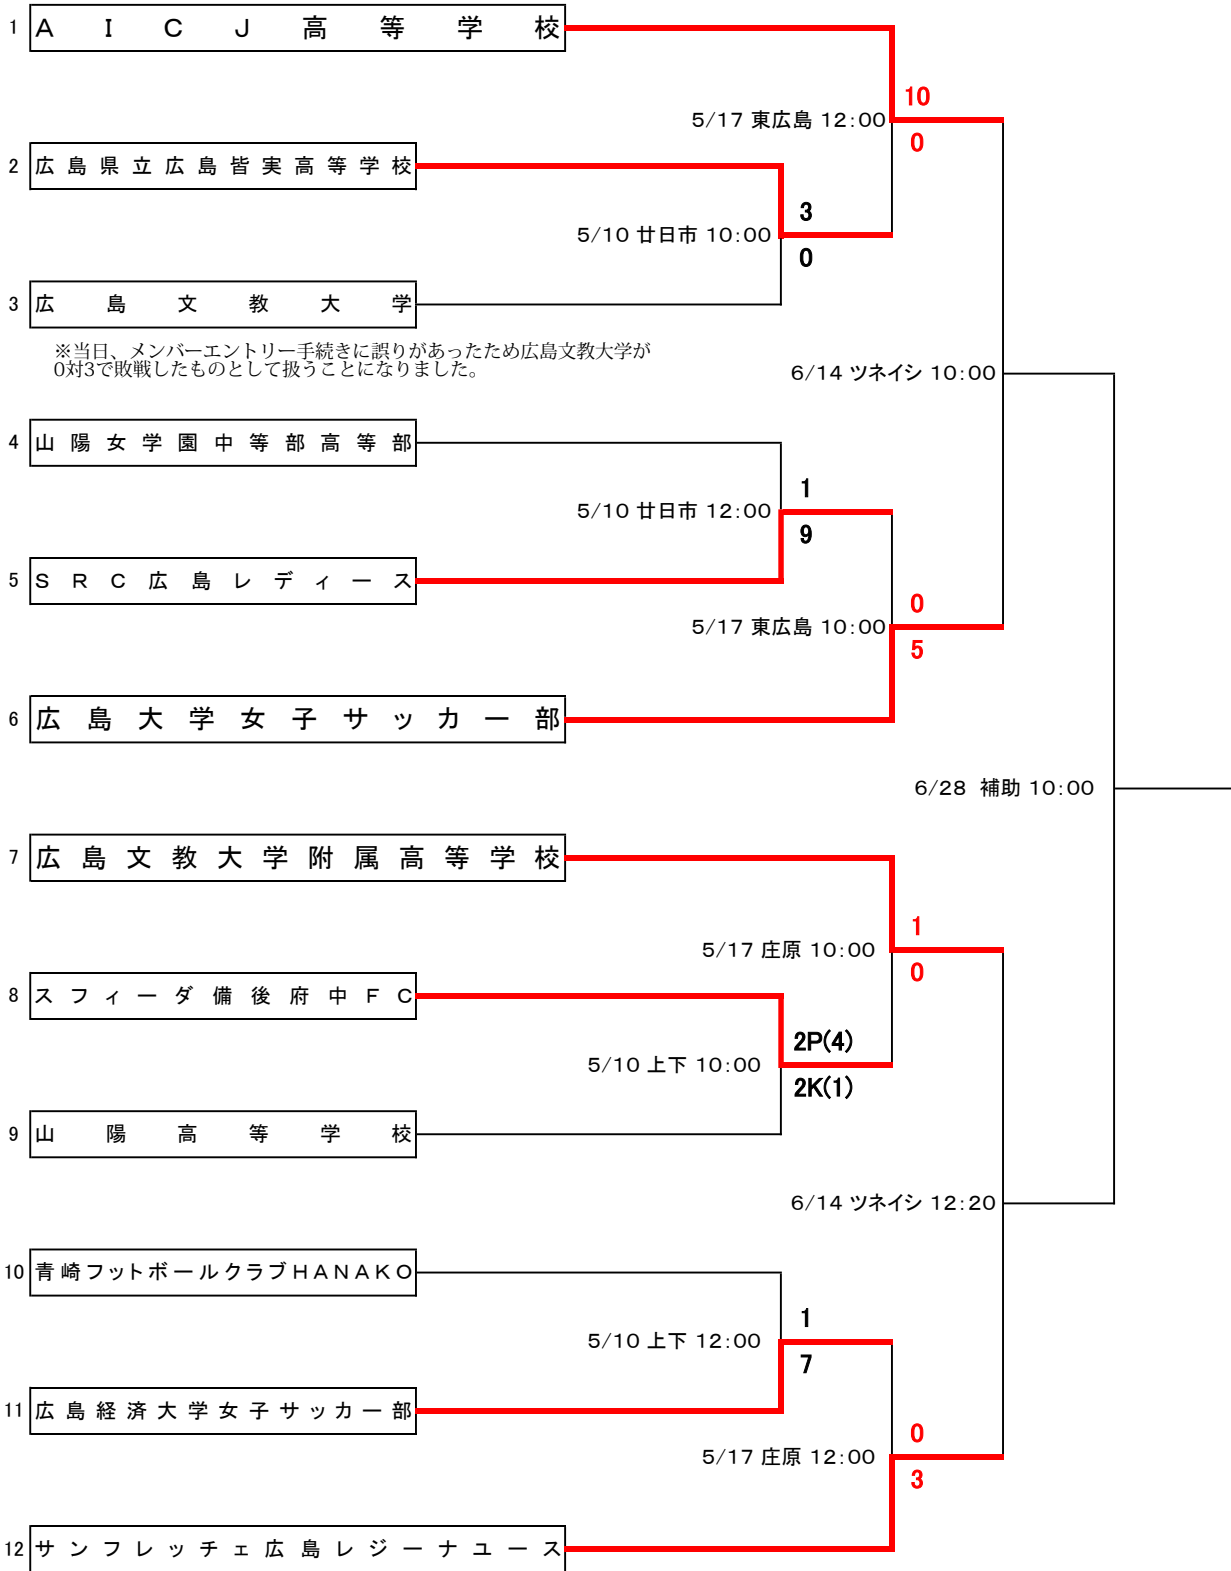

第42回広島県女子サッカー選手権大会 兼  
皇后杯 J F A 第48回全日本女子サッカー選手権大会 広島県予選会  
2026年 5月10日 開会式なし

5月10日	府中市上下運動公園人工芝グラウンド 廿日市市サッカー場三共ディスプレイグリーンフィールド	優勝チームが中国大会に出場します。
5月17日	東広島ドリームフィールド 庄原上野総合公園	
6月14日	ツネイシフィールド Aコート	
6月28日	広島広域公園補助競技場	
7月5日	東広島ドリームフィールド(予備日)	

5月17日の試合まで70分ゲーム、  
6月14日の試合から80分ゲーム