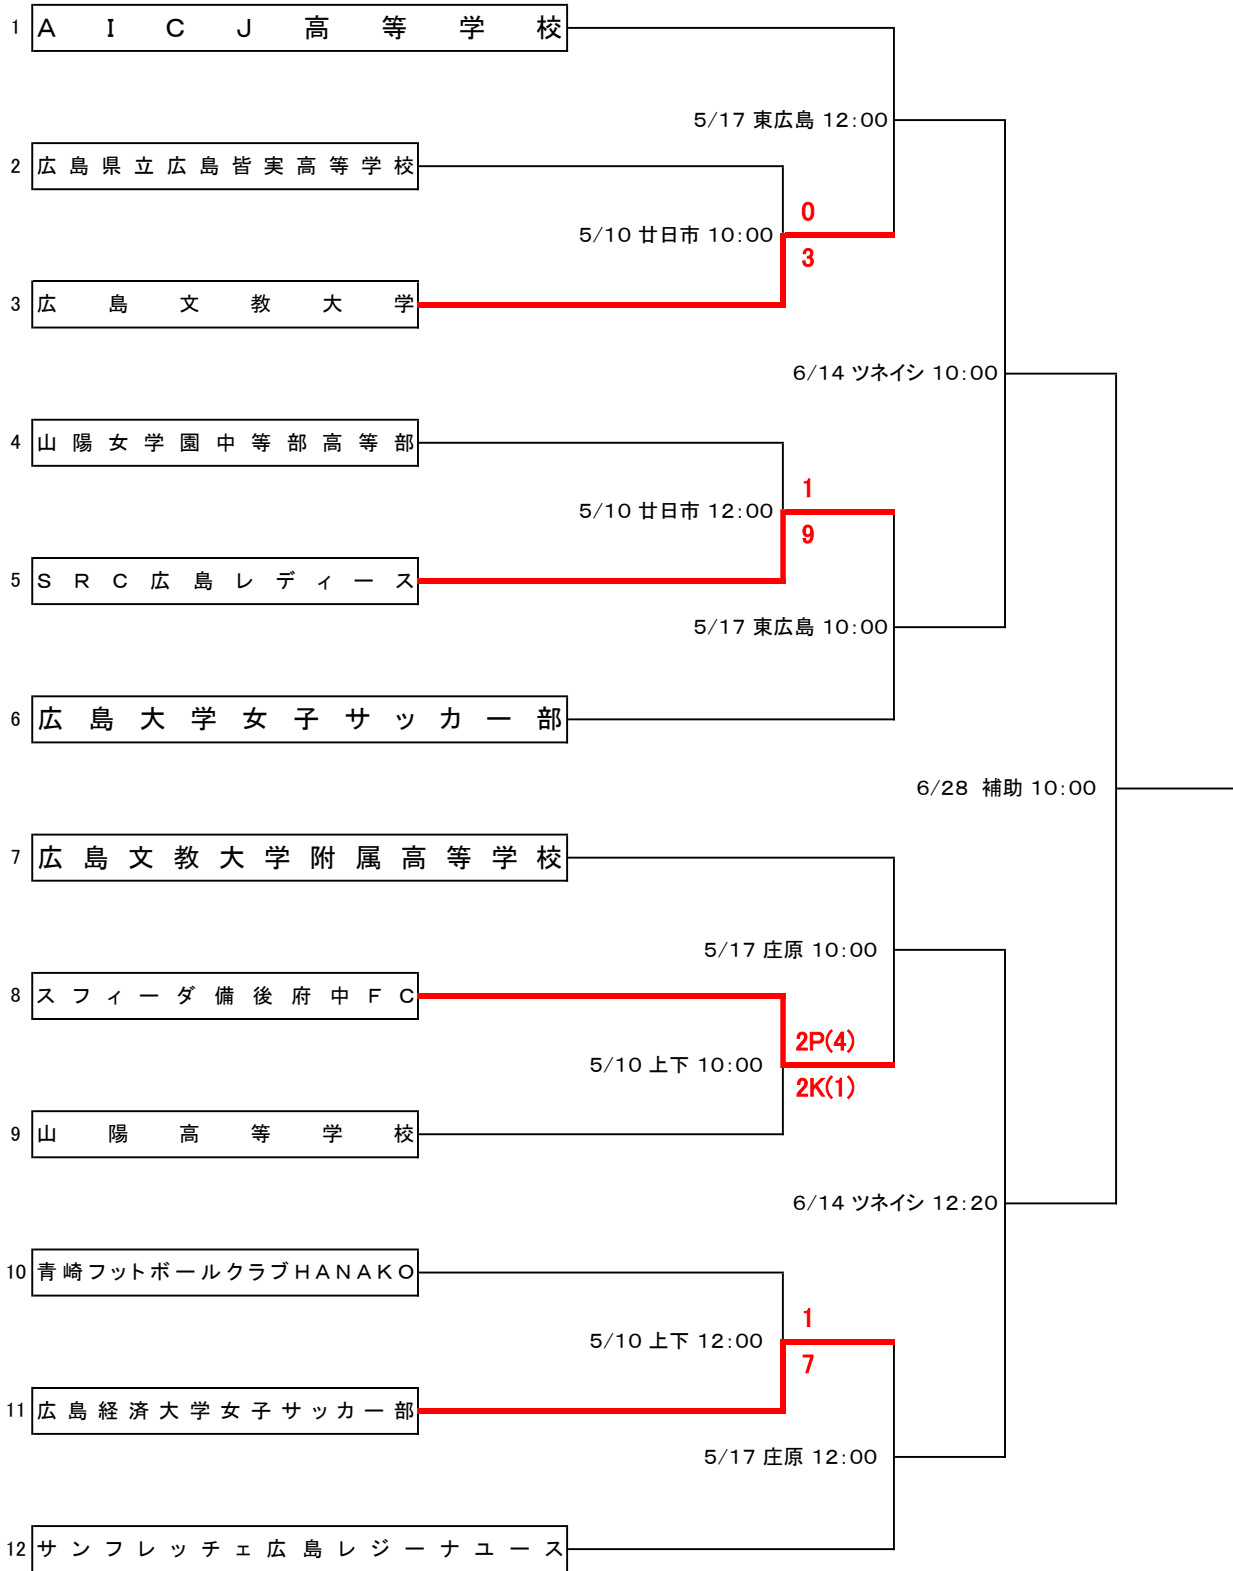

第42回広島県女子サッカー選手権大会 兼  
皇后杯 JFA 第48回全日本女子サッカー選手権大会 広島県予選会  
2026年 5月10日 開会式なし

5月10日	府中市上下運動公園人工芝グラウンド 廿日市市サッカー場三共ディスプレイグリーンフィールド
5月17日	東広島ドリームフィールド 庄原上野総合公園
6月14日	ツネイシフィールド Aコート
6月28日	広島広域公園補助競技場
7月5日	東広島ドリームフィールド(予備日)

優勝チームが中国大会に出場します。

5月17日の試合まで70分ゲーム,  
6月14日の試合から80分ゲーム