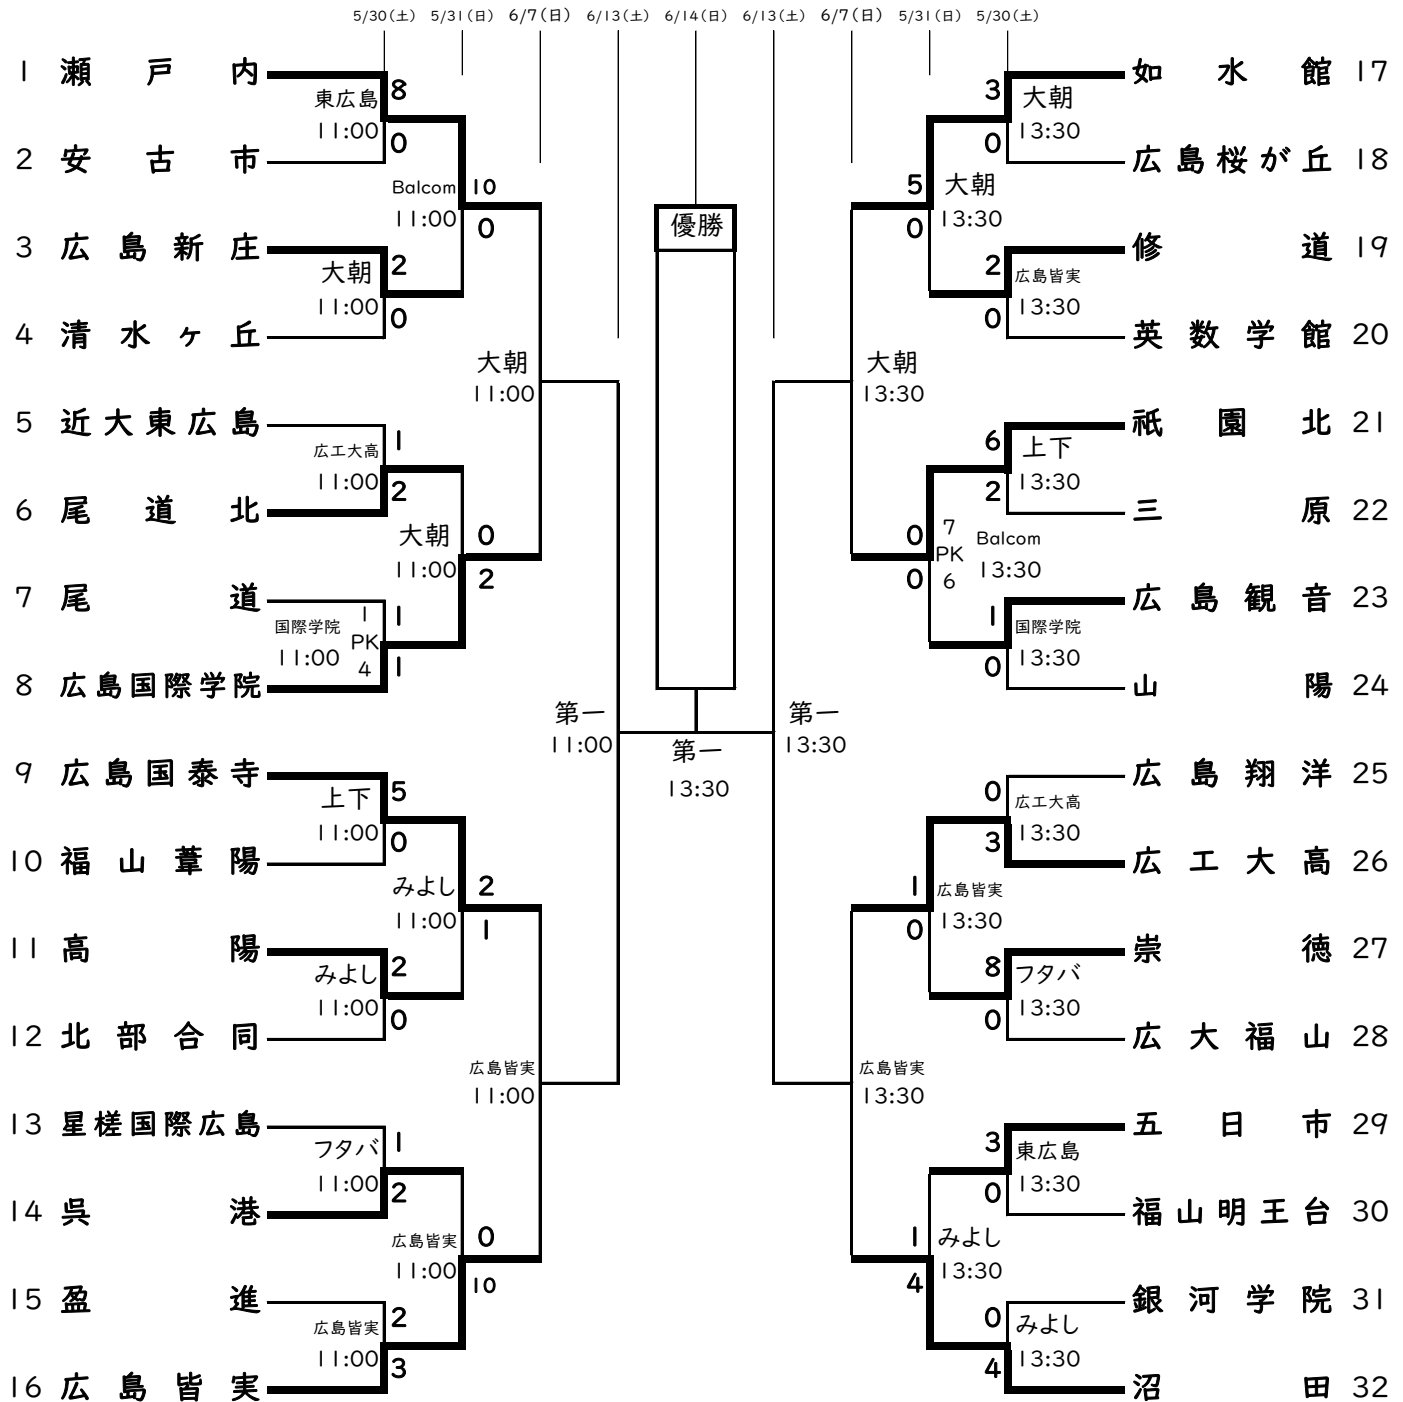

# 第79回広島県高等学校総合体育大会 サッカー男子の部 組み合わせ

令和8年 5月30日(土)・31日(日)・6月7日(日)・13日(土)・14日(日)  
 予備日:6月6日(土)・6月15日(月)

会場			
第一	: サンフレッチェビレッジ第一球技場	フタバ	: フタバフットボールフィールド
Balcom	: Balcom BMW広島総合グラウンド	みよし	: みよし運動公園陸上競技場
大朝	: 北広島町大朝グラウンド	上下	: 上下運動公園
東広島	: 東広島運動公園陸上競技場	広島皆実	: 広島県立広島皆実高等学校
国際学院	: 広島国際学院高等学校	広工大高	: 広島工業大学高等学校

第1シード:瀬戸内 第2シード:沼田 第3・4シード:如水館・広島皆実  
 第5~8シード:広島国泰寺・広島翔洋・山陽・広島国際学院